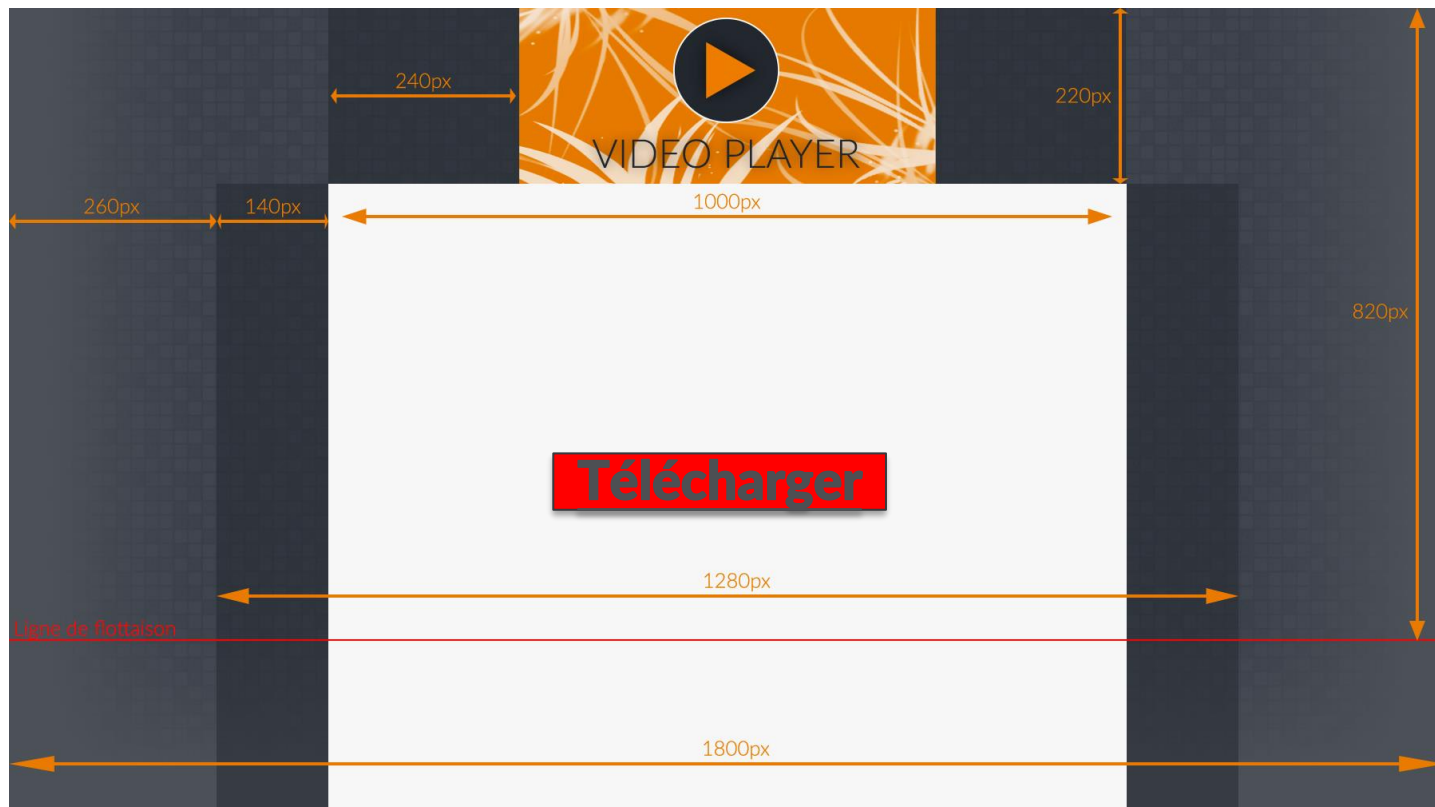

FORMAT HABILLAGE VIDEO (2/2)

La majorité des écrans desktop ayant une largeur de 1280 pixels, nous vous RECOMMANDONS d'intégrer votre contenu graphique principal dans une largeur de 140 pixels afin qu'il ne soit pas coupé